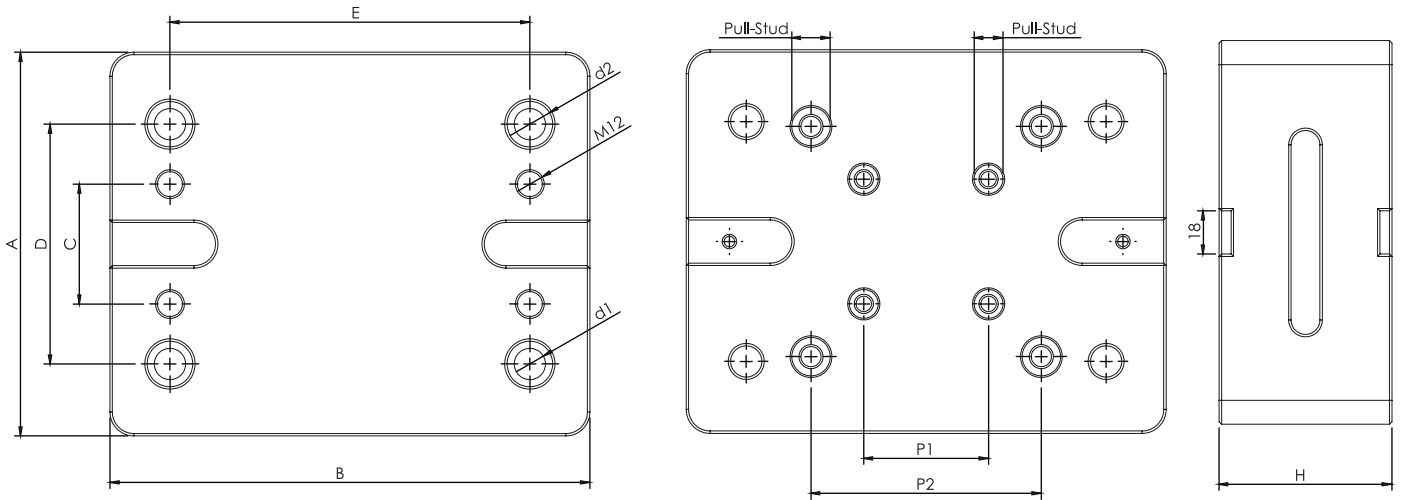

5 Eksen Yükseltme

5 Axis Riser

Sipariş Kodu Order Code	Ölçüler / Dimensions											Ağırlık Weight Kg
	Pull-Stud Pull-Stud	A	B	C	D	d1	d2	E	H	P1	P2	
AR60	Ø16- Ø20	160	200	50	100	Ø13	Ø19	150	60	52	96	8 kg
AR100	Ø16- Ø20	160	200	50	100	Ø13	Ø19	150	100	52	96	17 kg